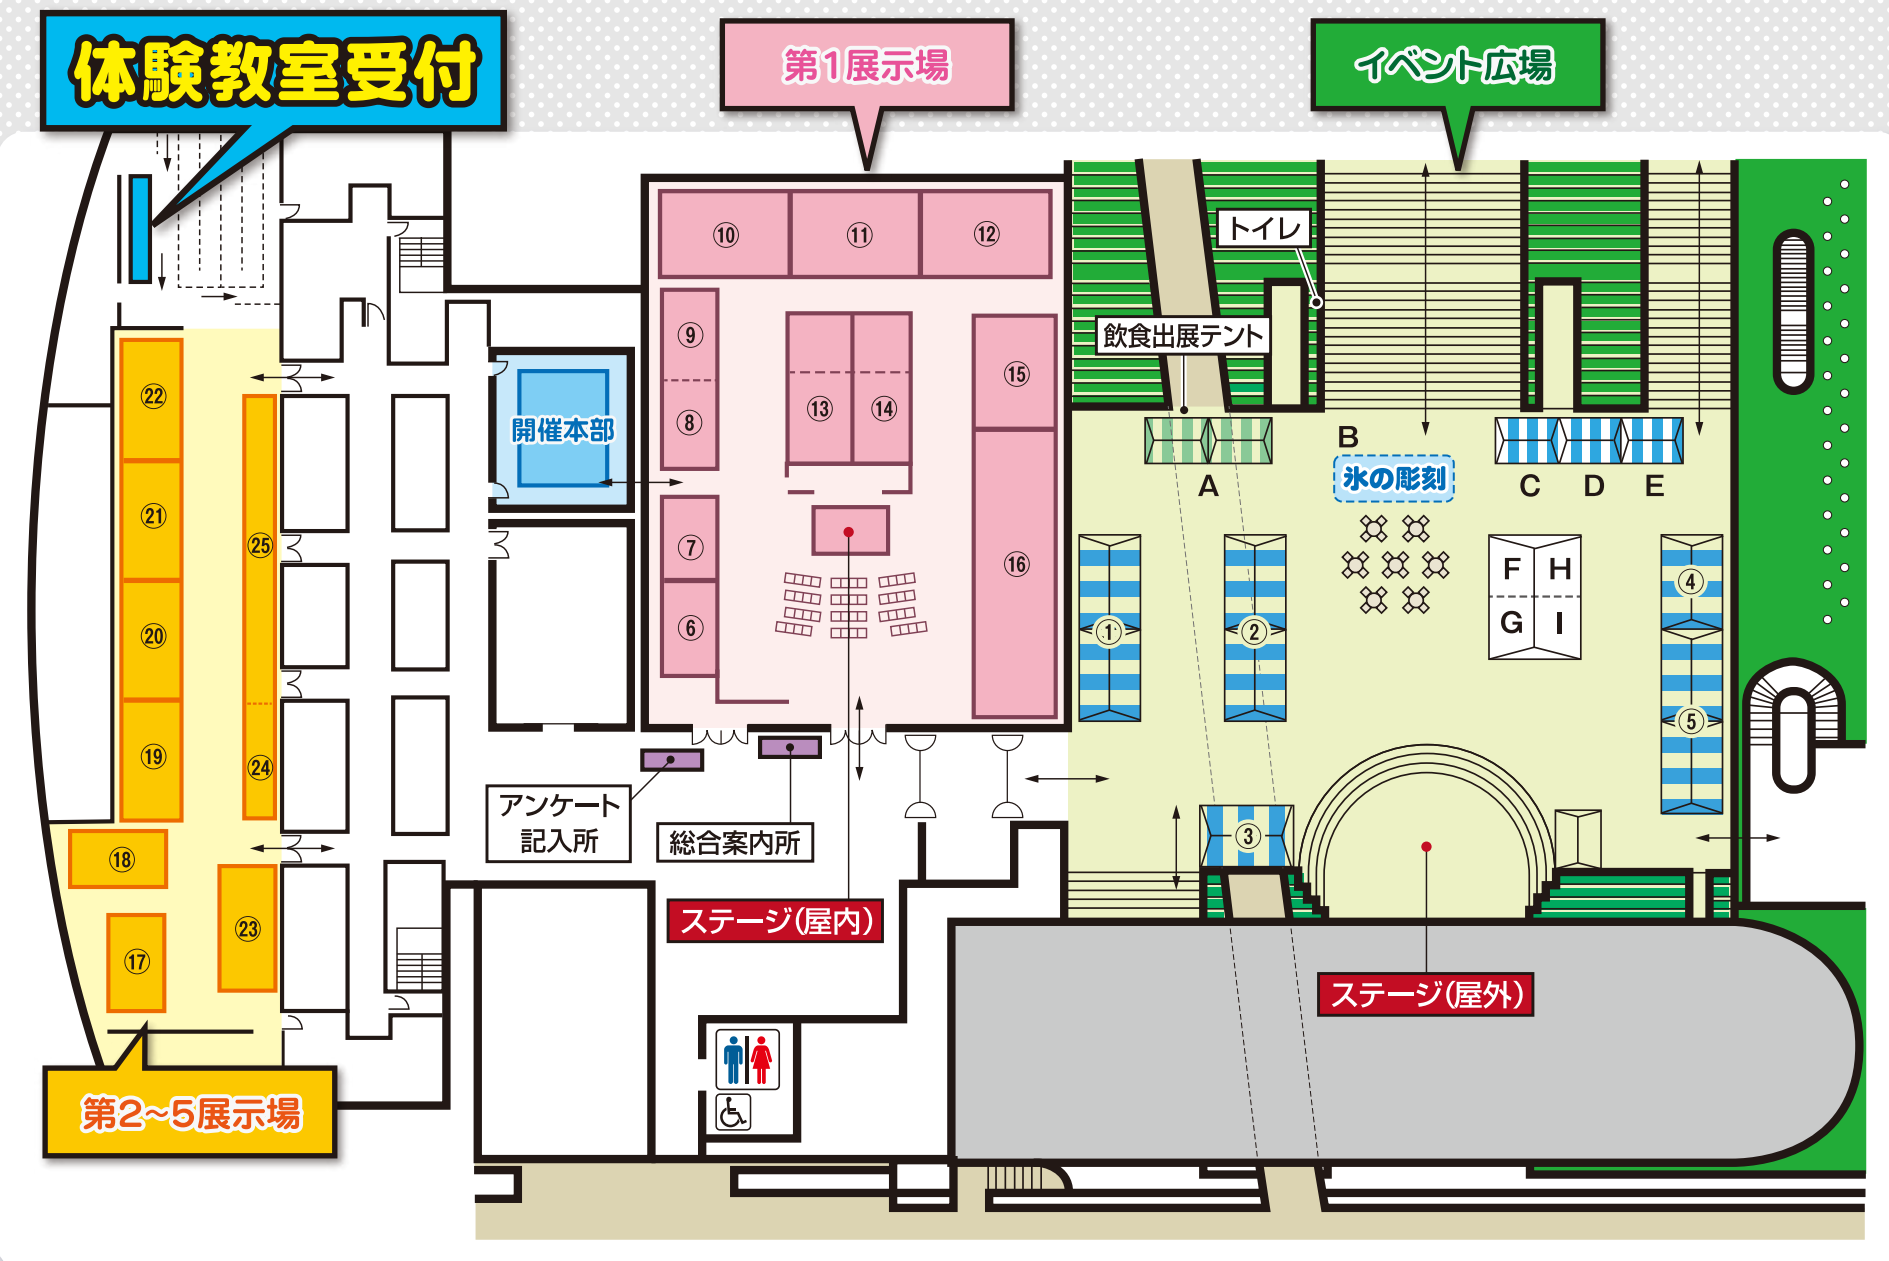

ものづくり 技能フェスタ2019 イベント案内MAP

イベント広場出展者一覧

ブース No.	団体名	講義及び体験	実演	展示	即売	即売位置
①	埼玉県建築板金技能士会	○		○	○	H
②	ボラス建築技術訓練校	○		○		
③	(一社)埼玉県鷹・土木工業会技能士会	○		○		
④	埼玉土建技能士会	○			○	E
⑤	埼玉鋳物技能士会	○				
A	パレスホテル大宮				○	
B	(一社)全日本厨師協会関東総合地方本部埼玉県本部		○	○		

第1展示場出展者一覧

ブース No.	団体名	講義及び体験	実演	展示	即売	即売位置
⑥	埼玉県内装仕上施工技能士会	○	○	○		
⑦	埼玉県屋外広告業協同組合技能士会	○				
⑧	川口名匠会	○				
⑨	埼玉県フラワー装飾技能士会	○	○		○	C
⑩	埼玉県洋裁技能士会 / 埼玉県洋裁技能協会	○	○	○	○	D
⑪	埼玉県和裁技能士会	○		○		
⑫	大宮建設高等職業訓練校	○	○		○	G
⑬	蕨戸田建設高等職業訓練校	○		○	○	I
⑭	埼玉県豊高等職業訓練校	○		○	○	F
⑮	ポリテクセンター埼玉	○				
⑯	(一社)埼玉県洋菓子協会	○	○	○		

無料体験教室多数開催!

※小中学生対象

体験教室の参加整理券は
9時30分より配布いたします。

※体験教室受付窓口にて全ての体験教室の受付を実施します。※各教室ごと定員になり次第、配布終了となります。※午前中で全ての回の整理券が配布終了となる可能性がありますのでご了承ください。※配布開始時間は予定であり、当日の状況で早まる場合があります。※整理券の配布列の整理誘導は8時からとなります。※実施時間はメニューごとに異なります。

ステージ実演 スケジュール

屋外ステージ (イベント広場)

華麗なる氷の彫刻 「流美」

時間: 10:00~
場所: イベント広場(屋外)
特設ステージ
(ブースNo.B)

(一社)全日本司厨士協会
関東総合地方本部 埼玉県本部

ちびっこ上棟式

時間: 11:30~
14:00~

場所: イベント広場(屋外)
特設ステージ